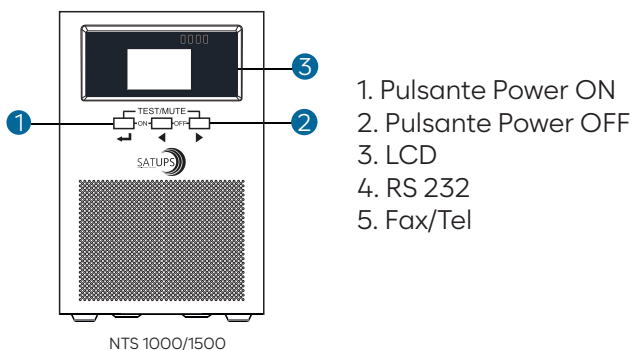

Le specifiche dei prodotti possono essere soggette a cambiamenti senza alcun preavviso.

Pannello frontale: